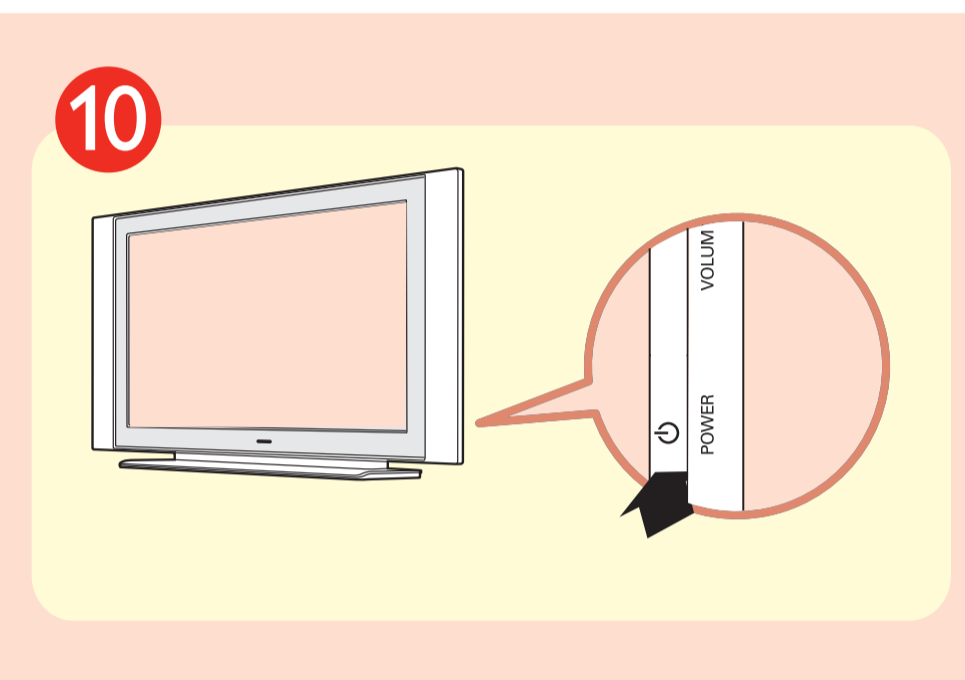

Mounting Instructions Instructions de Montage Instrucciones de Montaje

MAGNAVOX